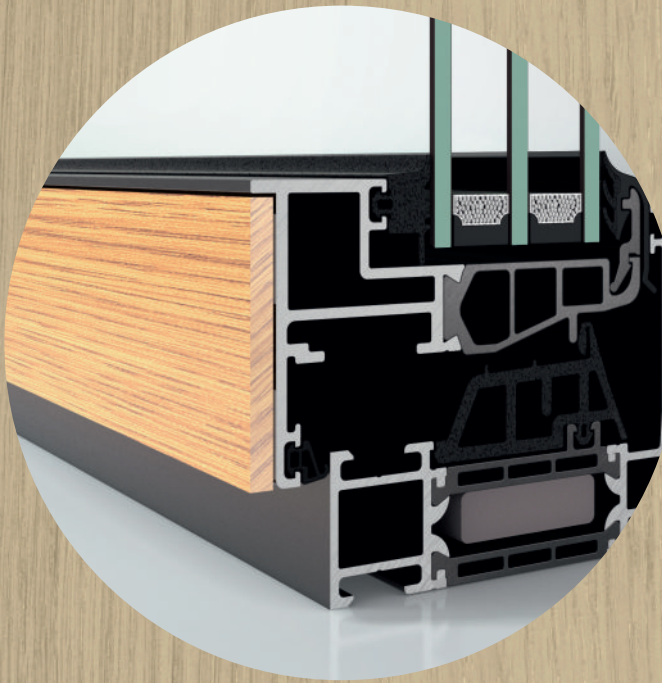

Schüco AWS WoodDesign

Außen ALU, innen EICHENHOLZ

**DIE SCHÖNSTE VERBINDUNG
SEIT ES HOLZ-ALU-FENSTER GIBT**

Geniale neue Entwicklung
von Schüco - **AWS WoodDesign** -
die perfekte Kombination aus
Design, Material und Funktionalität.

WoodDesign-Fenster überzeugen mit
den hohen Leistungseigenschaften
und schmalen Profilansichten eines
Aluminiumfensters und
der natürlichen Wohnlichkeit einer
Holzoberfläche durch die
Verkleidung der Raumseite mit
Echtholzapplikationen.