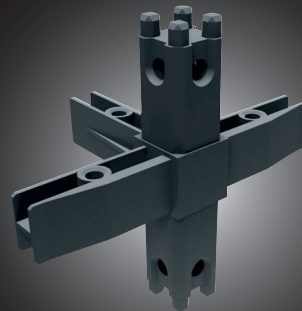

Schüco INTERIOR SYSTEMS

Ein KONZEPT, viele MÖGLICHKEITEN

Schüco OpenStyle

ARCHITECTS'
DARLING

Architects' Darling Award 2022

Schüco OpenStyle + MST Schiebetürsystem

fest oder verschiebbar - für flexible Raumgestaltung

Schüco SmartCube

- ein kleiner Kubus mit grenzenlosem
Gestaltungsspielraum

0721-623590